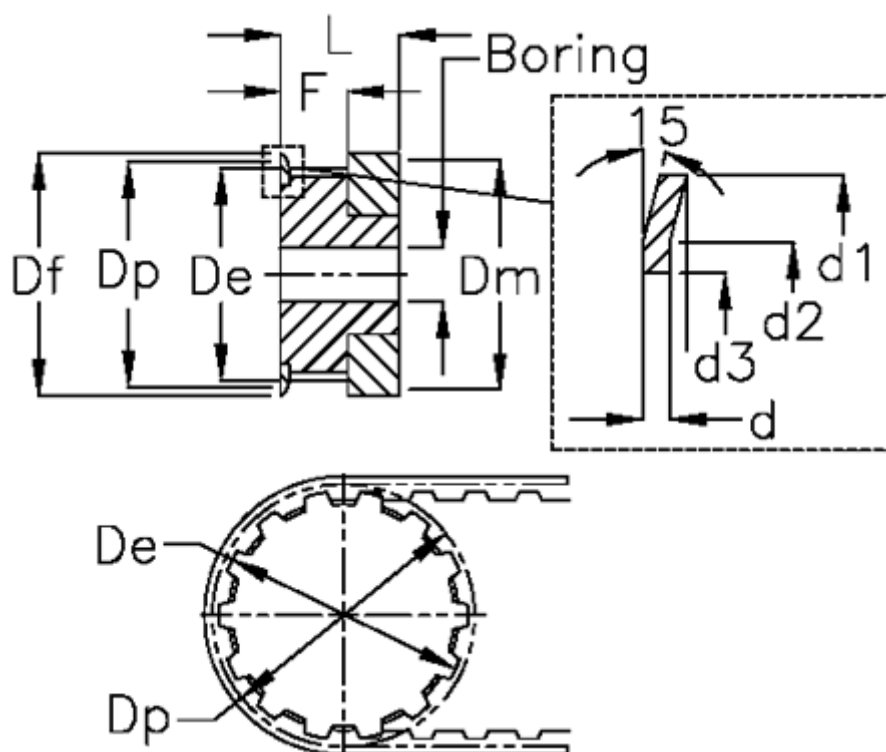

Varenummer: 60415016014
 Beskrivelse: Tandremskive 16 T 2,5 14/2

Mål

d = 0.5	F = 9
d1 = 15	Flangetype = F02
d2 = 12	Forboring = 4
d3 = 8	L = 16
De = 10.6	Rembredde = - 6 mm
Df = 15	Tandantal = 14
Dm = 8	Type = T2,5
Dp = 11.2	V•gt = 0.006